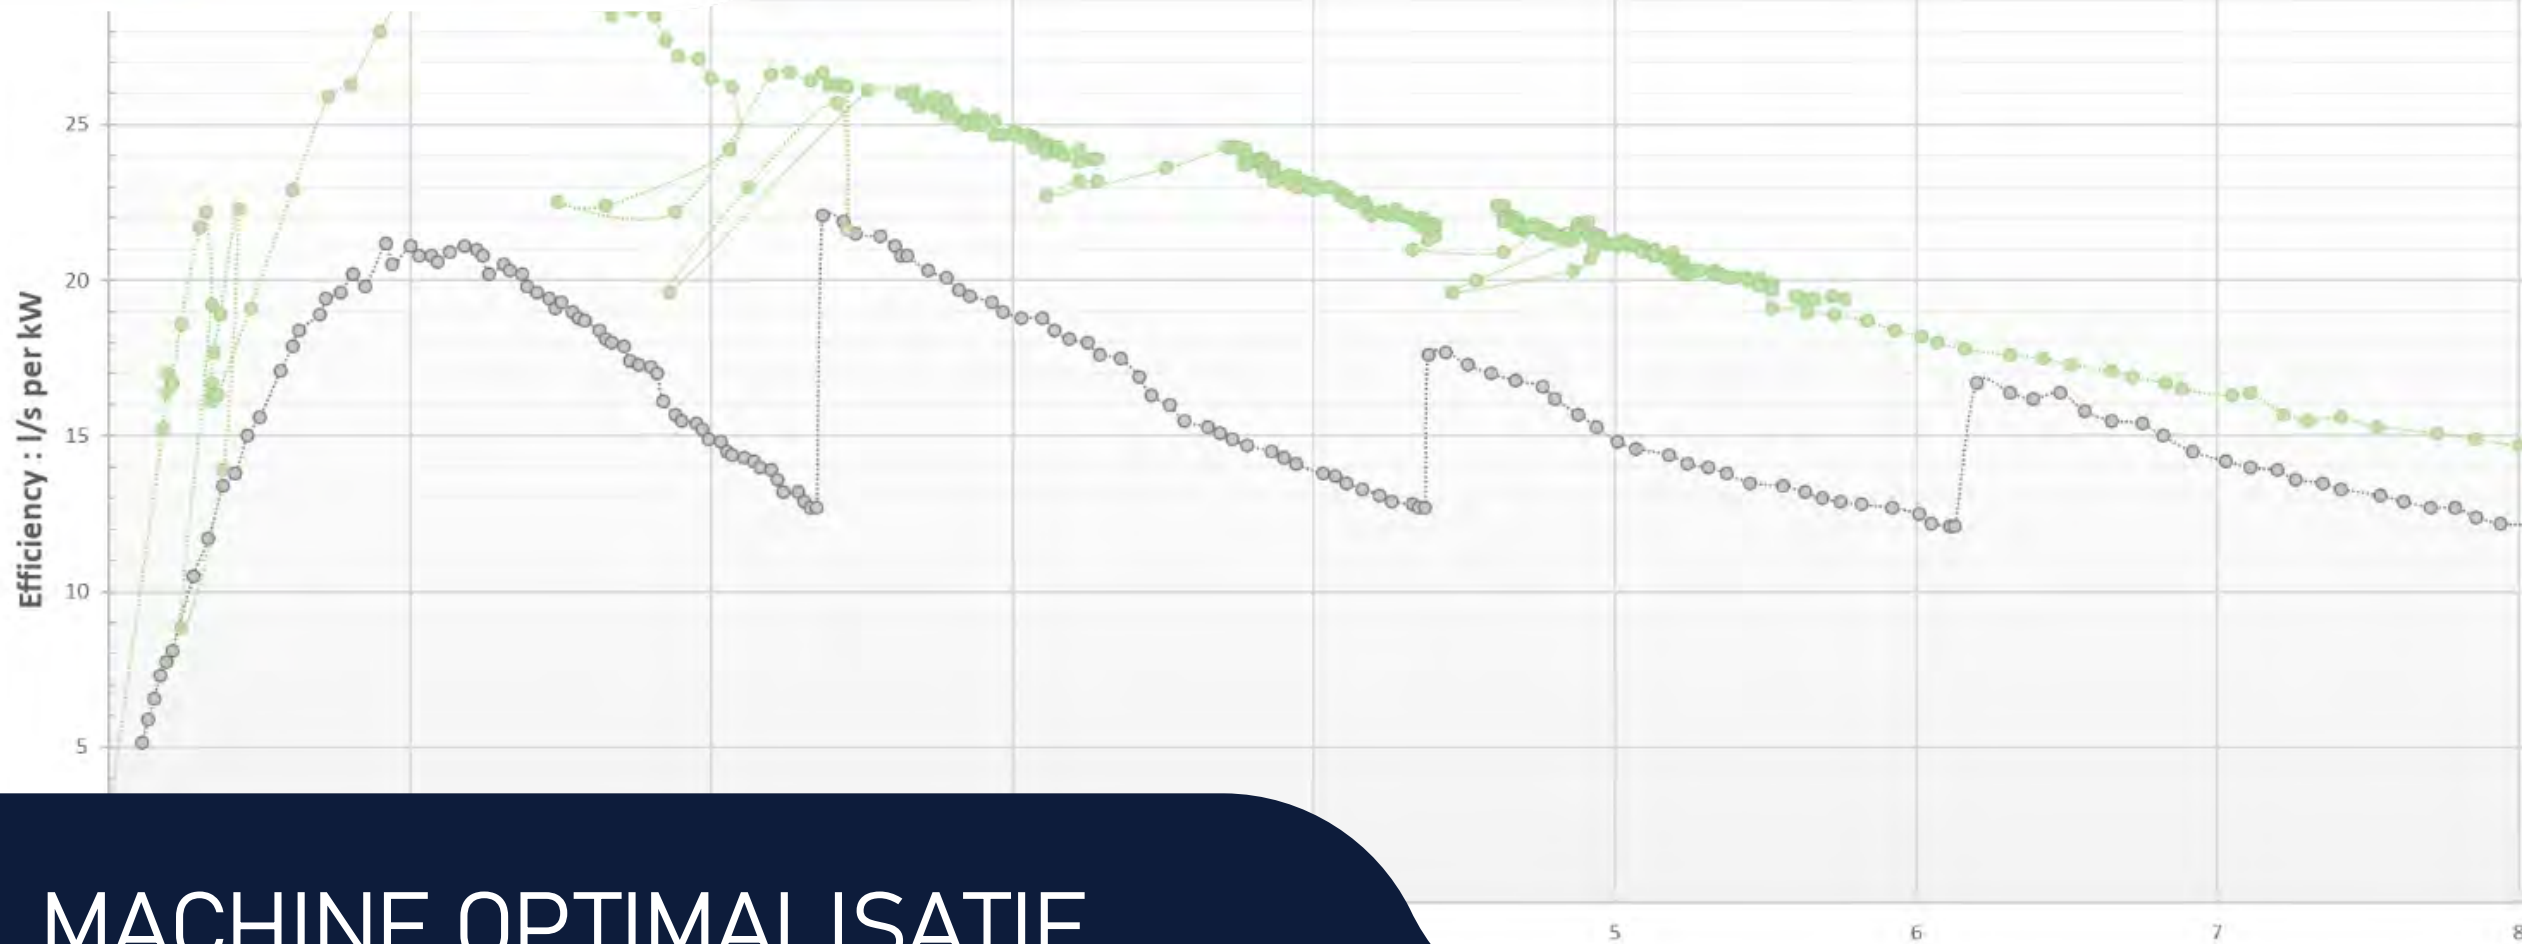

# Positioning

R&D lab pilot schaal test  
omgeving

## Nieuwveer

*RESEARCH & DEVELOPMENT LAB V0.1 & V0.2*

---

Wat is AIRTC ?  
&  
Wat levert het ons op?

# MACHINE OPTIMALISATIE

GEMIDDELD 30% ENERGIEZUINIGER OP PROEFOPSTELLING.