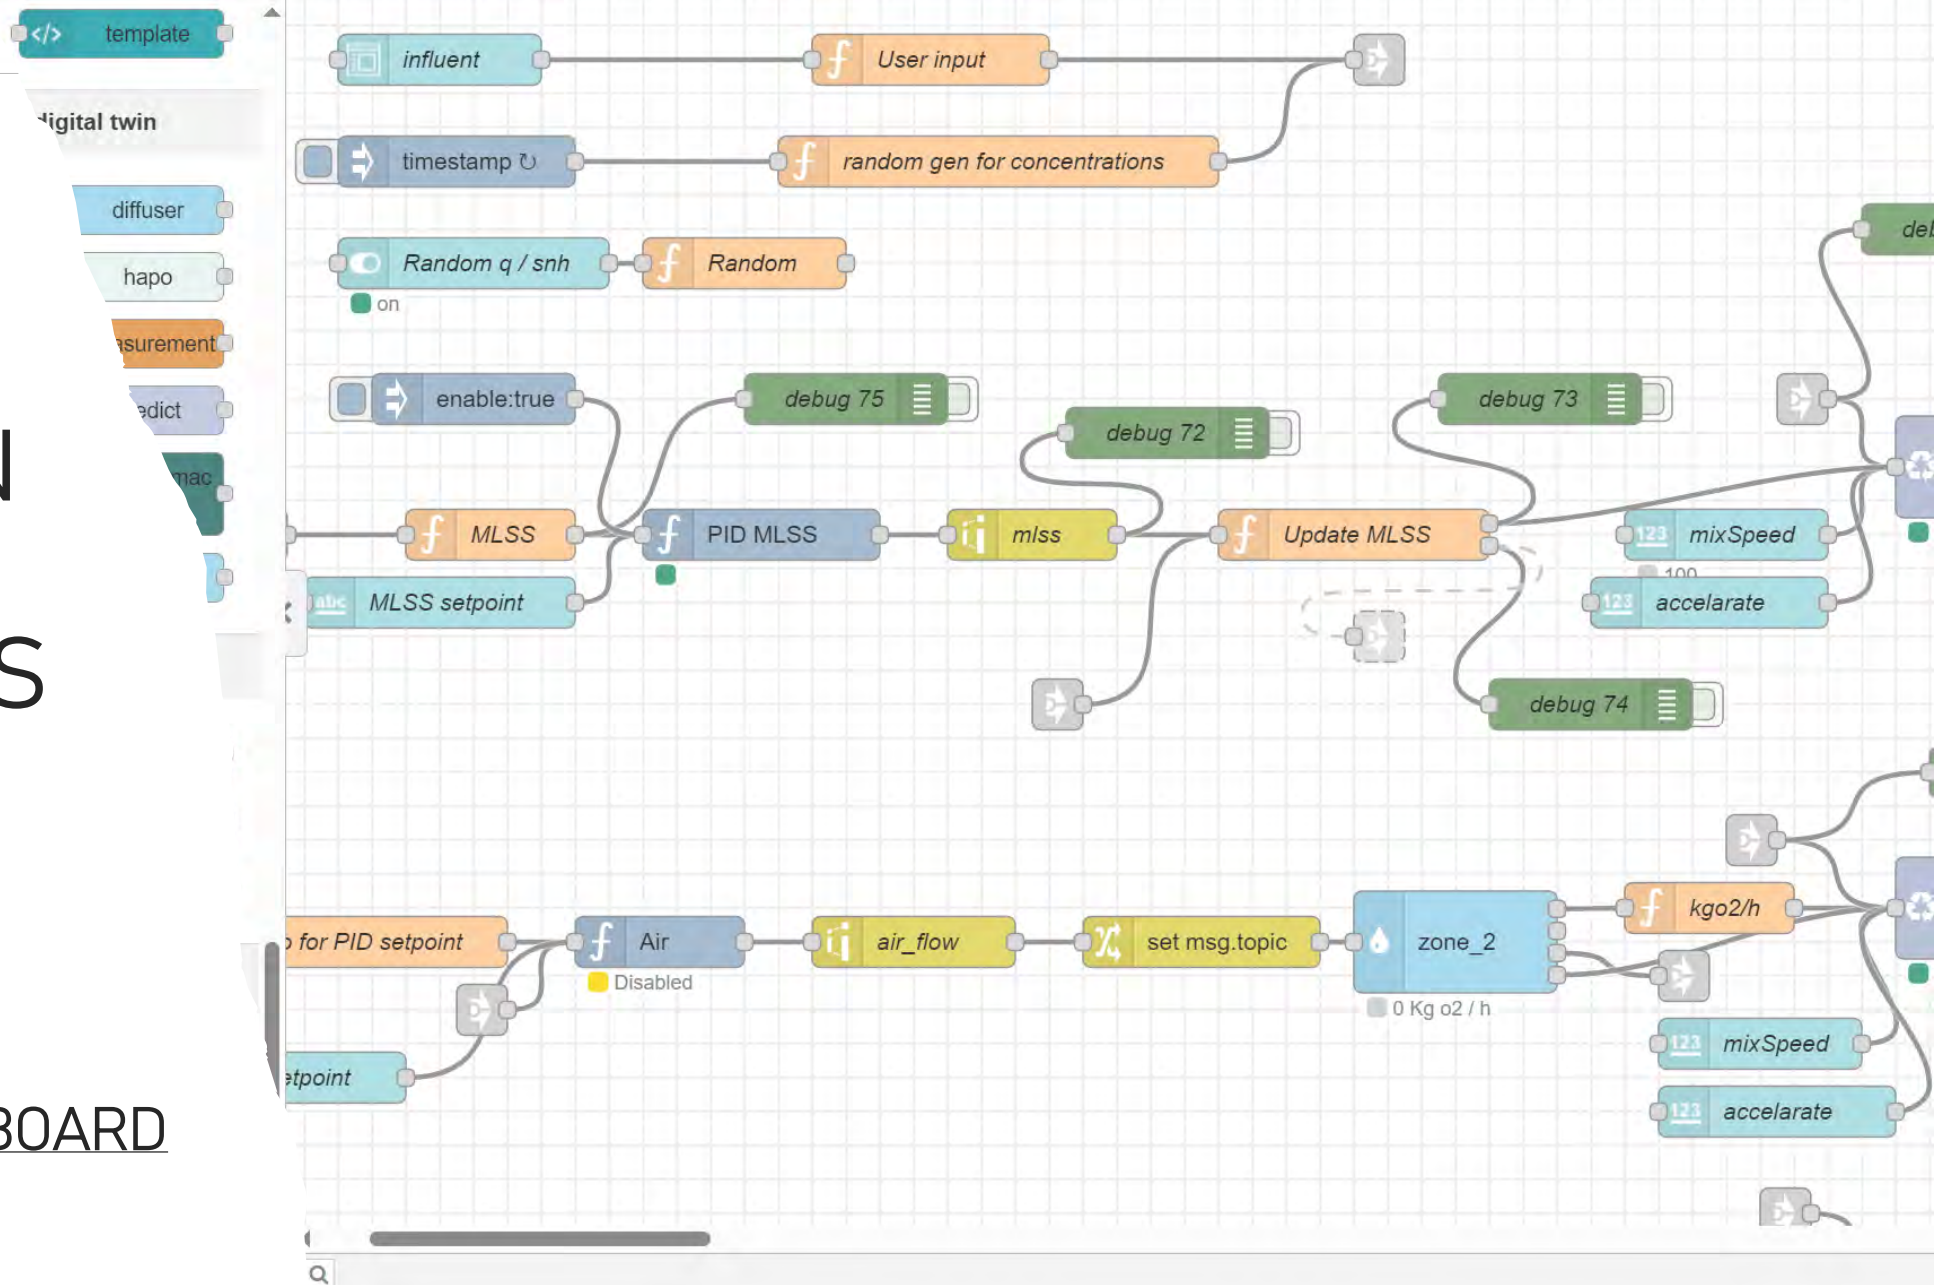

## Nieuwveer

*RESEARCH & DEVELOPMENT LAB V0.1 & V0.2*

---

Wat is AIRTC ?  
&  
Wat levert het ons op?

# MACHINE OPTIMALISATIE

GEMIDDELD 30% ENERGIEZUINIGER OP PROEFOPSTELLING.

# SLIMME MONSTERNAMEKAST

[LINK : ONLINE DASHBOARD](#)

# DIGITAL TWIN REALTIME BELUCHTINGS STRAAT

LINK : ONLINE DASHBOARD

---

BELANGRIJKER DAN HOE  
JE START, IS DÁT JE START.