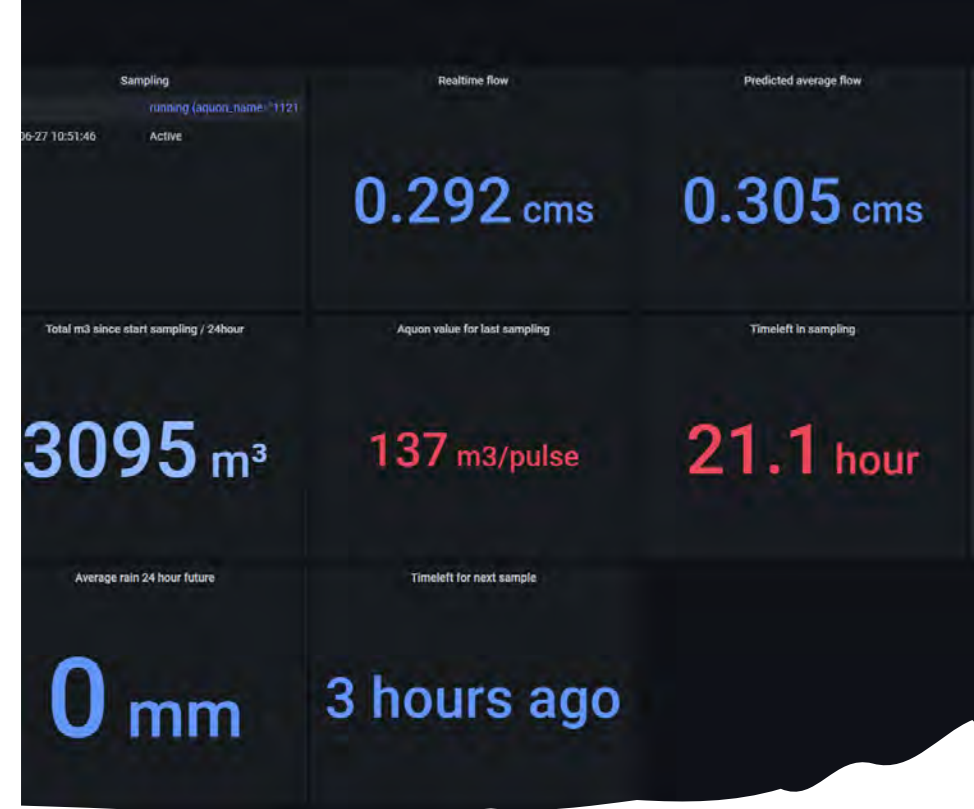

# Positioning

R&D lab pilot schaal test  
omgeving

## Nieuwveer

*RESEARCH & DEVELOPMENT LAB V0.1 & V0.2*

---

Wat is AIRTC ?  
&  
Wat levert het ons op?

# MACHINE OPTIMALISATIE

GEMIDDELD 30% ENERGIEZUINIGER OP PROEFOPSTELLING.